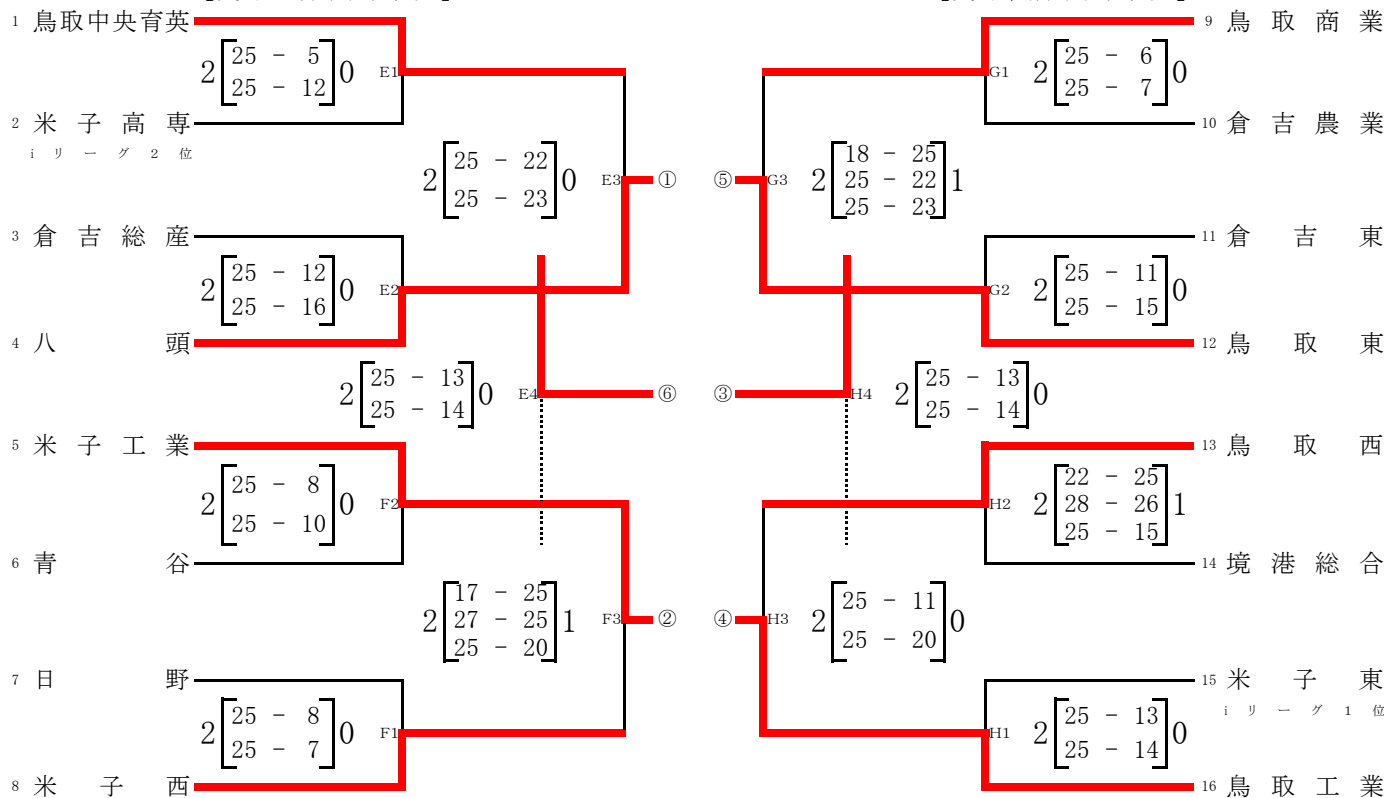

平成29年度 鳥取県高等学校バレーボール選手権大会

兼 第69回中国高等学校バレーボール選手権大会鳥取県予選会

【男子1日目】気高町農業者トレーニングセンター

	①米子高専	②岩美	③米子東	勝数	負数	得S	失S	S率	得点	失点	点率	順位
①米子高専	-	2 25 - 18 25 - 23	0 21 - 25 18 - 25	2	1	1	2		89	91		2
②岩美	0 18 - 25 23 - 25	-	0 16 - 25 24 - 25	2	0	2	0	4	81	100		3
③米子東	2 25 - 21 25 - 18	0 25 - 16 26 - 24	-	2	0	4	0		101	79		1

【男子2日目】

【鳥取工業高等学校】

【鳥取商業高等学校】