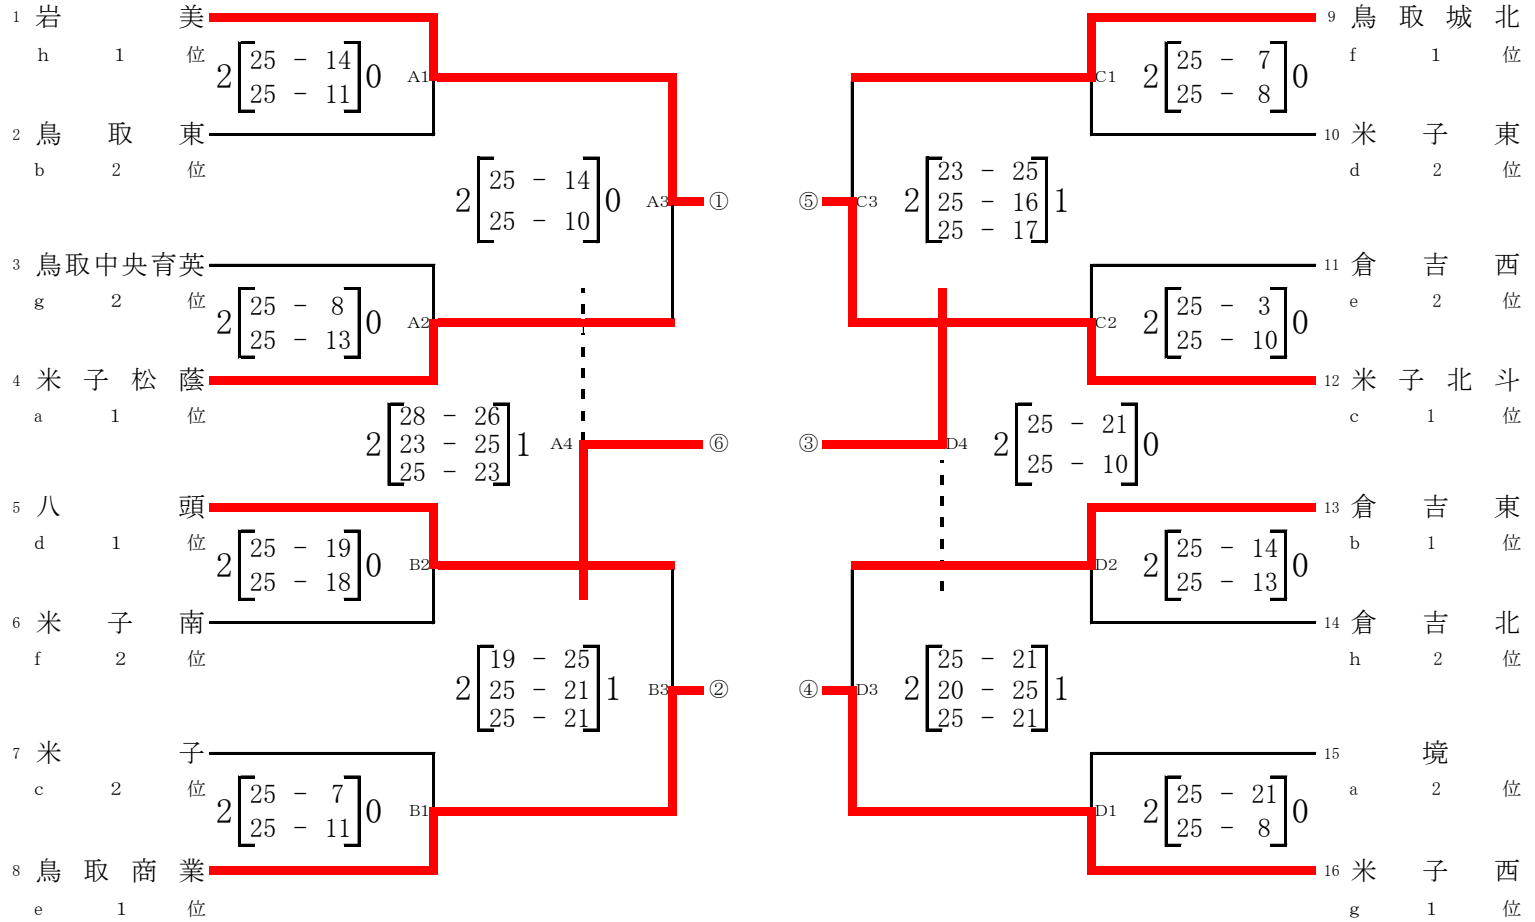

平成29年度 鳥取県高等学校バレーボール選手権大会

兼 第69回中国高等学校バレーボール選手権大会鳥取県予選会

【女子2日目】コカコーラウエストスポーツパーク鳥取県民体育館

【女子3日目】コカコーラウエストスポーツパーク鳥取県民体育館

リーグ1 (Aコート)	① 岩 美	② 鳥取商業	③ 鳥取城北	勝数	負数	得S	失S	S率	得点	失点	点率	順位
① 岩 美	-	2 25 - 23 0 25 - 7	2 26 - 24 1 24 - 26 1 25 - 11	2	0	4	1		125	91		1
② 鳥取商業	0 23 - 25 7 - 25	-	0 19 - 25 2 15 - 25	0	2	0	4		64	100		3
③ 鳥取城北	1 24 - 26 2 26 - 24 2 11 - 25	2 25 - 19 2 25 - 15	-	1	1	3	2		111	109		2

リーグ2 (Bコート)	④ 米子西	⑤ 米子北斗	⑥ 八 頭	勝数	負数	得S	失S	S率	得点	失点	点率	順位
④ 米子西	-	0 16 - 25 2 27 - 29	1 26 - 24 2 21 - 25 2 25 - 27	2	0	1	4		115	130		3
⑤ 米子北斗	2 25 - 16 0 29 - 27	-	2 25 - 16 0 25 - 17	0	2	4	0		104	49		1
⑥ 八 頭	2 24 - 26 1 25 - 21 0 27 - 25	0 16 - 25 2 17 - 25	-	1	1	2	3		109	122		2